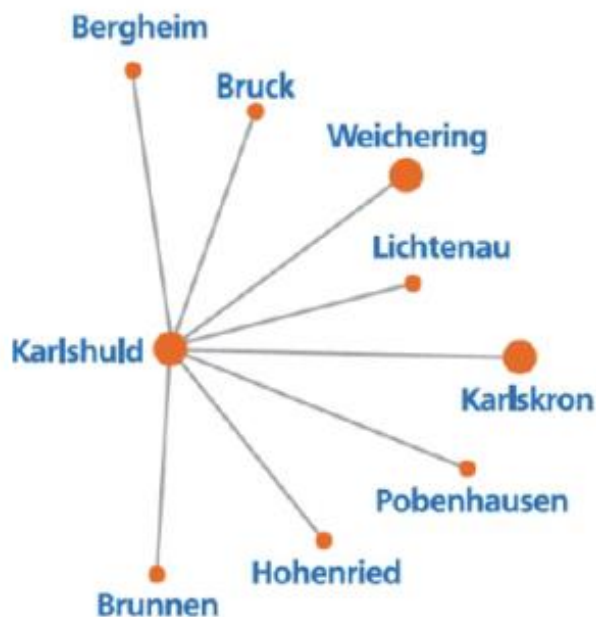

Keine Bank ist näher!

Ihr Partner vor Ort

**Raiffeisenbank
Donaumooser Land eG**

- 9 Geschäftsstellen mit 40 Beratern
- 15.000 Kunden und 7.000 Mitglieder
- Persönliches Engagement, das Sie in den Mittelpunkt stellt