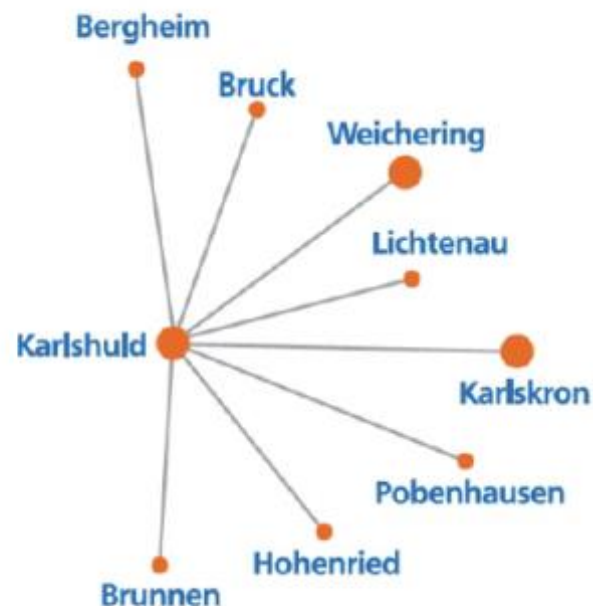

**Zukunft braucht Sicherheit -
lassen Sie sich beraten.**

Allianz
Versicherungen

Petra Fröhlich

Versicherungsagentur
Augsburger Str. 131
86668 Karlshuld-Grasheim
Telefon 08454/1522

**Keine Bank
ist näher!**

Ihr Partner vor Ort

**Raiffeisenbank
Donaumooser Land eG**

- 9 Geschäftsstellen mit 40 Beratern
- 15.000 Kunden und 7.000 Mitglieder
- Persönliches Engagement,
das Sie in den Mittelpunkt stellt

www.rb-donaumooser-land.de