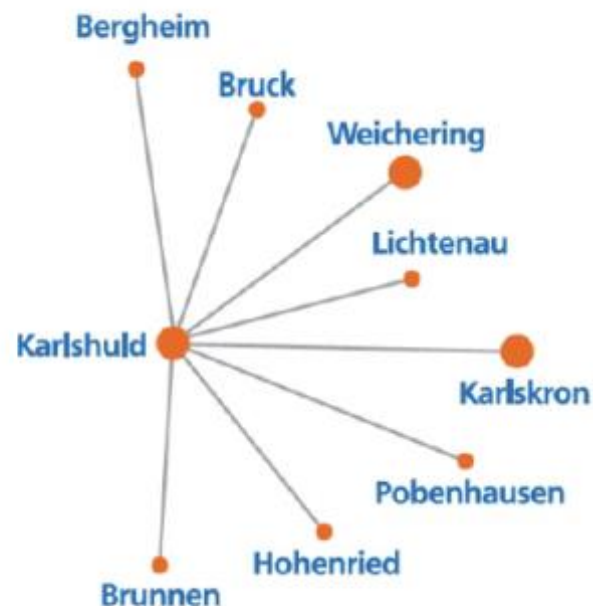

Summe: 37

**Zukunft braucht Sicherheit -
lassen Sie sich beraten.**

Allianz
Versicherungen

Petra Fröhlich

Versicherungsagentur
Augsburger Str. 131
86668 Karlshuld-Grasheim
Telefon 08454/1522

**Keine Bank
ist näher!**

Ihr Partner vor Ort

**Raiffeisenbank
Donaumooser Land eG**

- 9 Geschäftsstellen mit 40 Beratern
- 15.000 Kunden und 7.000 Mitglieder
- Persönliches Engagement,
das Sie in den Mittelpunkt stellt

www.rb-donaumooser-land.de